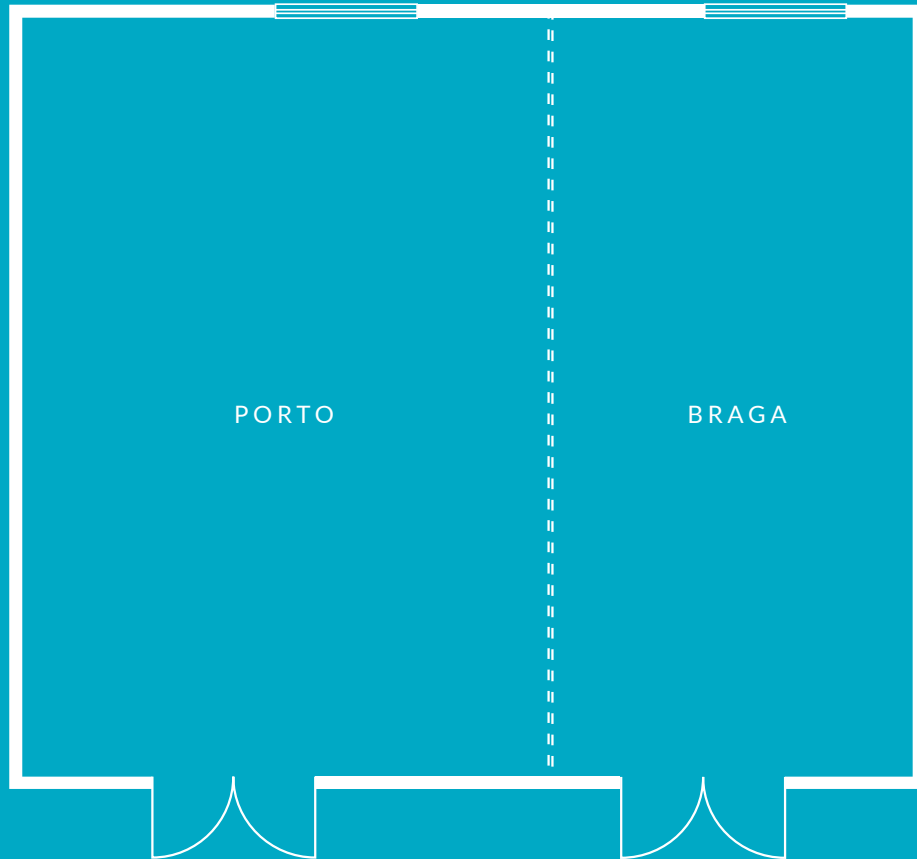

MEETING ROOMS

PORTO + BRAGA

PORTO

BRAGA

Area:	65 m²	700 ft²	40 m²	403 ft²	25 m²	270 ft²
Length:	8,6 m	28.2 ft	5,1 m	16.7 ft	3,5 m	11.5 ft
Width:	7,3 m	24 ft	7,3 m	24 ft	7,3 m	24 ft
Height:	2,6 m	8.5 ft	2,6 m	8.5 ft	2,6 m	8.5 ft

Theatre:		36 pax	30 pax	10 pax
School:		24 pax	16 pax	8 pax
U-Shape:		24 pax	16 pax	8 pax
Boardroom:		30 pax	20 pax	10 pax
Banquet:		30 pax	12 pax	10 pax
Cocktail:		50 pax	30 pax	20 pax