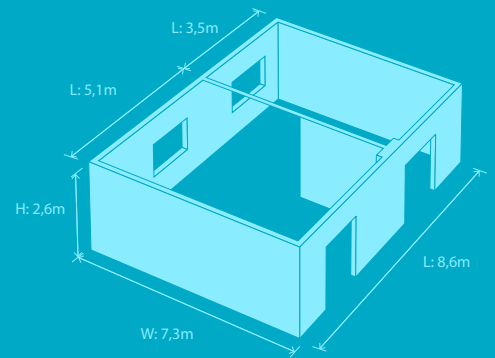

Area:	400 m ² 4305 ft ²	260 m ² 2800 ft ²	140 m ² 1507 ft ²	85,8 m ² 923,5 ft ²	180 m ² 1937,5 ft ²
Length:	30,9 m 101.4 ft	20,7 m 67.9 ft	10,2 m 33.5 ft	14,3 m 47 ft	
Width:	12,8 m 42 ft	12,8 m 42 ft	12,8 m 42 ft	6 m 19.7 ft	
Height:	3,7 m 12.1 ft	3,7 m 12.1 ft	3,7 m 12.1 ft	3,7 m 12.1 ft	

MEETING ROOMS

PORTO + BRAGA

PORTO

BRAGA

Area:	65 m ²	700 ft ²	40 m ²	403 ft ²	25 m ²	270 ft ²
Length:	8,6 m	28.2 ft	5,1 m	16.7 ft	3,5 m	11.5 ft
Width:	7,3 m	24 ft	7,3 m	24 ft	7,3 m	24 ft
Height:	2,6 m	8.5 ft	2,6 m	8.5 ft	2,6 m	8.5 ft

SILVES

LAGOA

	SILVES + LAGOA		SILVES		LAGOA	
Area:	55 m ²	592 ft ²	25 m ²	269 ft ²	20 m ²	215.3 ft ²
Length:	8,9 m	29.2 ft	4,5 m	14.8 ft	4,4 m	48.5 ft
Width:	6,1 m	29.2 ft	6,1 m	20 ft	6,1 m	65.7 ft
Height:	2,6 m	8.5 ft	2,6 m	8.5 ft	2,6 m	8.5 ft

Area:	40 m ²	430.6 ft ²
Length:	7,2 m	23.6 ft
Width:	5,4 m	17.7 ft
Height:	2,6 m	8.5 ft

Boardroom:

10 pax