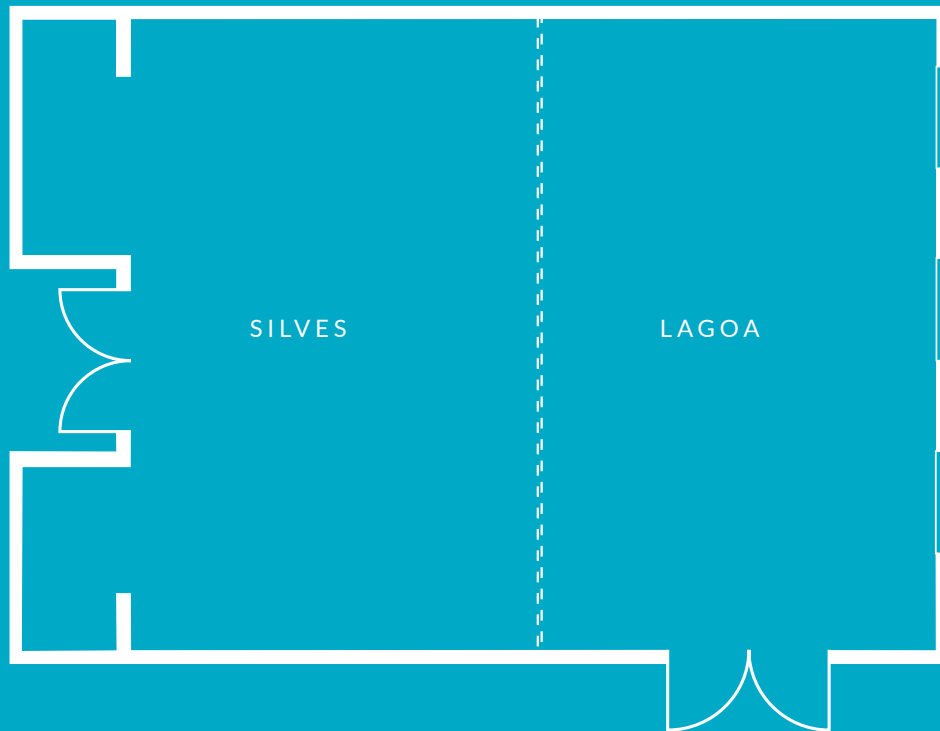

MEETING ROOMS

PORTO + BRAGA

PORTO

BRAGA

Area:	65 m ²	700 ft ²	40 m ²	403 ft ²	25 m ²	270 ft ²
Length:	8,6 m	28.2 ft	5,1 m	16.7 ft	3,5 m	11.5 ft
Width:	7,3 m	24 ft	7,3 m	24 ft	7,3 m	24 ft
Height:	2,6 m	8.5 ft	2,6 m	8.5 ft	2,6 m	8.5 ft

Theatre:		36 pax	30 pax	10 pax
School:		24 pax	16 pax	8 pax
U-Shape:		24 pax	16 pax	8 pax
Boardroom:		30 pax	20 pax	10 pax
Banquet:		30 pax	12 pax	10 pax
Cocktail:		50 pax	30 pax	20 pax

MEETING ROOMS

SILVES + LAGOA

SILVES

LAGOA

	SILVES + LAGOA		SILVES		LAGOA	
Area:	55 m ²	592 ft ²	25 m ²	269 ft ²	20 m ²	215.3 ft ²
Length:	8,9 m	29.2 ft	4,5 m	14.8 ft	4,4 m	48.5 ft
Width:	6,1 m	29.2 ft	6,1 m	20 ft	6,1 m	65.7 ft
Height:	2,6 m	8.5 ft	2,6 m	8.5 ft	2,6 m	8.5 ft