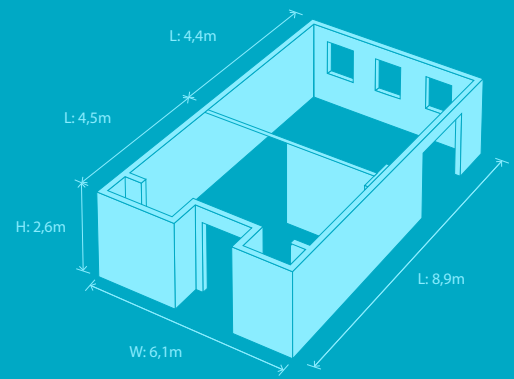

MEETING ROOMS

PORTO + BRAGA

PORTO

BRAGA

Area:	65 m ²	700 ft ²	40 m ²	403 ft ²	25 m ²	270 ft ²
Length:	8,6 m	28.2 ft	5,1 m	16.7 ft	3,5 m	11.5 ft
Width:	7,3 m	24 ft	7,3 m	24 ft	7,3 m	24 ft
Height:	2,6 m	8.5 ft	2,6 m	8.5 ft	2,6 m	8.5 ft

Theatre:		36 pax	30 pax	10 pax
School:		24 pax	16 pax	8 pax
U-Shape:		24 pax	16 pax	8 pax
Boardroom:		30 pax	20 pax	10 pax
Banquet:		30 pax	12 pax	10 pax
Cocktail:		50 pax	30 pax	20 pax

MEETING ROOMS

SILVES + LAGOA

SILVES

LAGOA

	SILVES + LAGOA		SILVES		LAGOA	
Area:	55 m ²	592 ft ²	25 m ²	269 ft ²	20 m ²	215.3 ft ²
Length:	8,9 m	29.2 ft	4,5 m	14.8 ft	4,4 m	48.5 ft
Width:	6,1 m	29.2 ft	6,1 m	20 ft	6,1 m	65.7 ft
Height:	2,6 m	8.5 ft	2,6 m	8.5 ft	2,6 m	8.5 ft

Area:	40 m ²	430.6 ft ²
Length:	7,2 m	23.6 ft
Width:	5,4 m	17.7 ft
Height:	2,6 m	8.5 ft

Boardroom:

10 pax